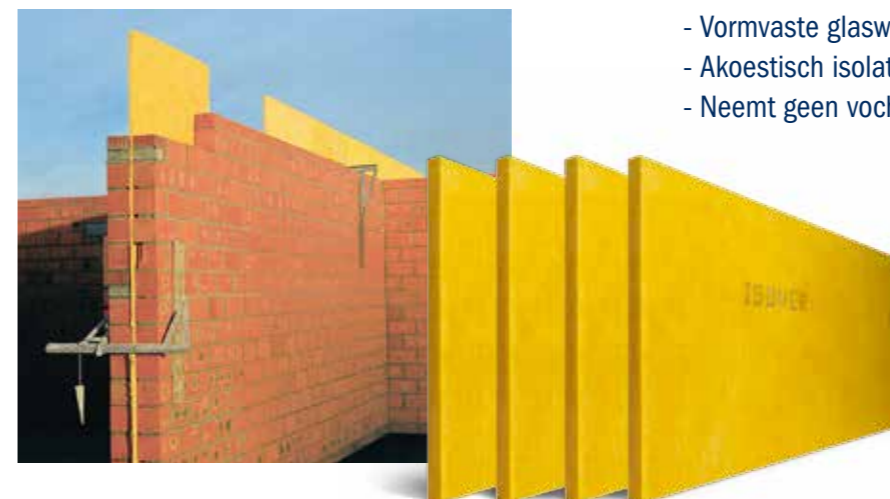

GELDIG VAN 1 MAART 2018 T.E.M. 31 MAART 2018

**[PROMO#1]**

**DESCHACHT**  
 bouw | project | partner

**Zolderisolatie ISOCONFORT 35**

**Glaswol op rol voor het isoleren van je zolder tussen de kepers.**

- Eenvoudige versnijding op maat
- Licht materiaal en dus praktisch in plaatsing
- Comfortabele plaatsing door het zacht polyestervlies

- Breedte: 1m20
- Diktes: 160, 180, 200, 220 en 240 mm

**[PROMO] -10%**

**Akoestisch isoleren van binnenmuren PARTY-WALL**

- Vormvaste glaswolplaat
- Akoestisch isolatiescherm
- Neemt geen vocht op

- Breedte: 600 mm
- Lengte: 1500 mm
- Diktes: 20, 30, 40 en 50 mm