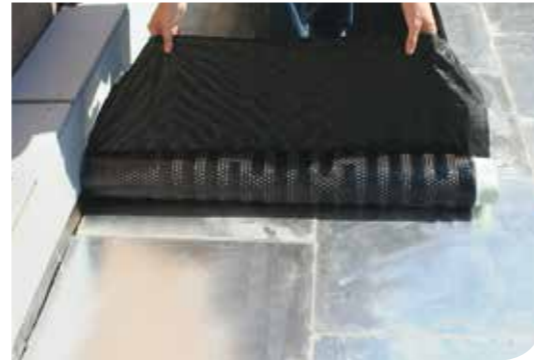

## Nieuw! Bitumineuze dakdichting van Soprema

- **SOPRALENE TECHNO 4mm AF C1 8m<sup>2</sup>**  
> SBS toplaag voor eenlaagse of meerlaagse dakopbouw: vlamlassen.
- **SOPRALENE TECHNO VENTI 4mm AF C1FR 6m<sup>2</sup>**  
> SBS toplaag – dampdrukverdelend voor renovatie.